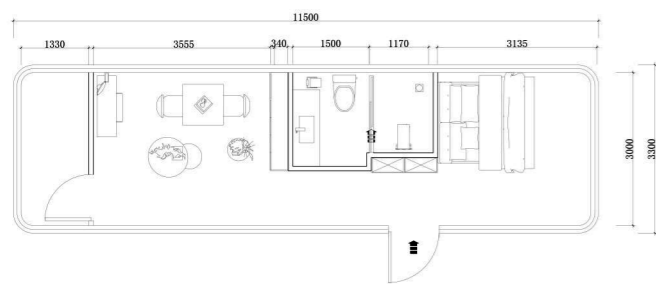

Размеры: 11500×3000×3200мм(Д×Ш×В)

Площадь: 38м²

Вес: 9тонн

Нормазагрузки: 40FR/1 комплект

Размеры: 11500×3000×3200мм(Д×Ш×В)

Площадь: 38м²

Вес: 9тонн

Нормазагрузки: 40FR/1 комплект