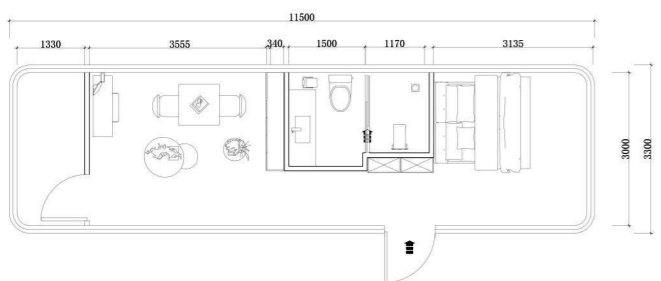

КОСМИЧЕСКАЯ КАПСУЛА

X7 Gen 2
Космическая капсула

Размеры: 11500×3000×3200мм(Д×Ш×В)

Площадь: 38м²

Вес: 9тонн

Нормазагрузки: 40FR/1 комплект

Изображение продукта 1

D Серия
Космическая капсула

Габариты: 5800×3000×3000мм(Д×Ш×В)

Площадь: 18м²

Вес: 4,5тонны

Нормазагрузки: 40FR/2 комплекта

Изображение продукта 2

Изображение продукта 3

КОСМИЧЕСКАЯ КАПСУЛА

Таблица комплектации космической капсулы

EX3/EX3-2

Размеры: 5800×4300×3200 mm
(Д×Ш×В)
Площадь: 26,1 м²
Грузоподъемность: 400ТС / 1 комплект
Вес: 5,4 тонны

EX7/EX7-2

Размеры: 11500×4300×3200mm
(Д×Ш×В)
Площадь: 51.75 м²
Грузоподъемность: 40 ОТС/1 set
Вес: 11 тонны

EX5/EX5-2

Размеры: 8500 x 4300 x 3200mm
(Д×Ш×В)
Площадь: 38.25 м²
Грузоподъемность: 40 ОТС/0.5 set
Вес: 6.6 тонны

EY7

Габариты: 11500×4300×3200 mm
(Д×Ш×В)
Площадь: 51.75 м²
Транспортировка: 400ТС/0.5set
Вес: 8.1 тонны