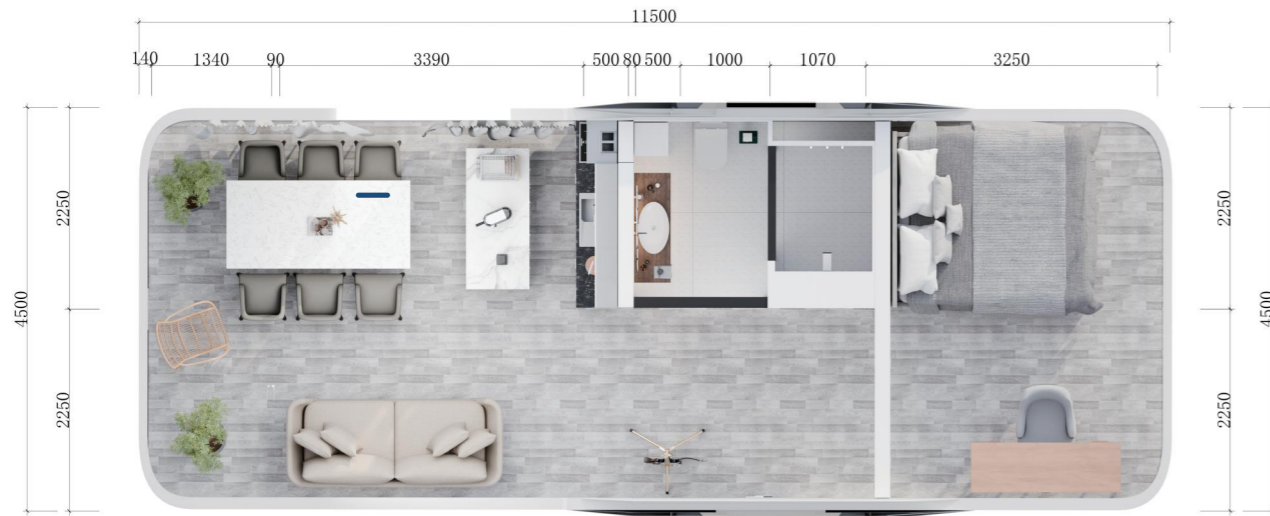

Сдвоенная капсула

Капсульный дом: современный дизайн с ярко выраженным технологическим стилем, цельная формовка для удобной и быстрой установки, отличная шумо- и теплоизоляция, панорамная прозрачность, комфортное и пригодное для жизни пространство, подходит для туристических гостевых домов, кемпинга, отдыха и других сценариев.

EX3/EX3-2

Размеры: 5800×4300×3200 mm
(Д×Ш×В)
Площадь: 26,1 м²
Грузоподъемность: 400ТС / 1 комплект
Вес: 5,4 тонны

EX7/EX7-2

Размеры: 11500×4300×3200mm
(Д×Ш×В)
Площадь: 51.75 м²
Грузоподъемность: 40 ОТС/1 set
Вес: 11 тонны

EY3

Габариты: 5800×4300×3200 mm
(Д×Ш×В)
Площадь: 26,1 м²
Транспортировка: 400ТС / 1 комплект
Вес: 4,9 тонны

EY5

Габариты: 8500×4300×3200 mm
(Д×Ш×В)
Площадь: 38.25 м²
Транспортировка: 400ТС/0.5set
Вес: 6.0 тонны