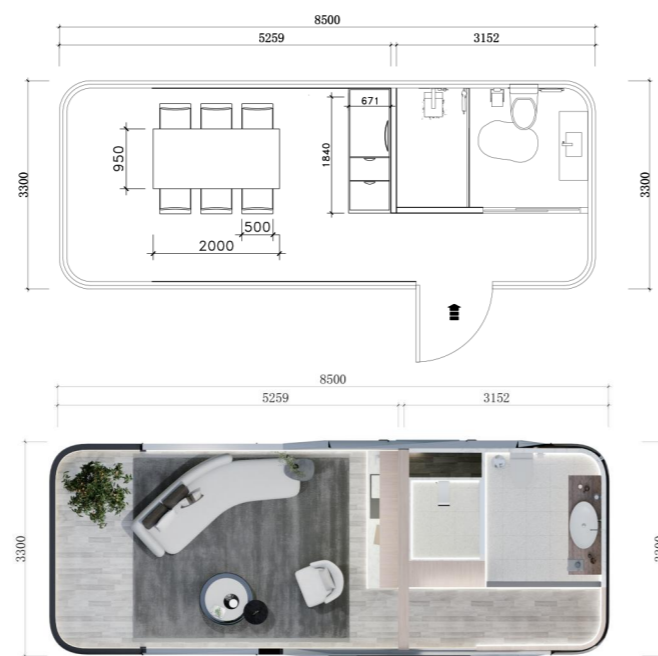

X5-2 Космическая капсула

Габариты: 8500×3000×3200мм(Д×Ш×В)

Площадь: 28м²

Вес: 5,5 тонны

Норма загрузки: 40FR/1 комплект