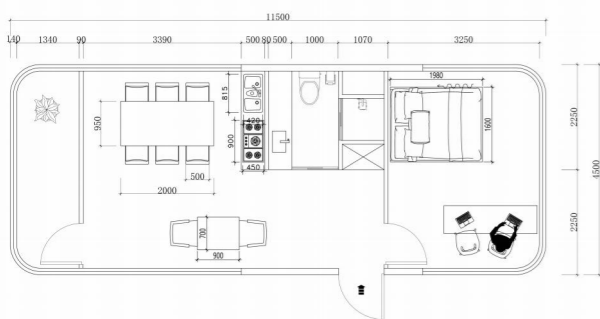

X5 Космическая капсула

Габариты: 8500×3000×3200мм(Д×Ш×В)

Площадь: 28м²

Вес: 5,5 тонны

Норма загрузки: 40FR/1 комплект

Изображение продукта 1

X5-2 Космическая капсула

Габариты: 8500×3000×3200мм(Д×Ш×В)

EX3/EX3-2

Размеры: 5800×4300×3200 mm
(Д×Ш×В)
Площадь: 26,1 м²
Грузоподъемность: 400ТС / 1 комплект
Вес: 5,4 тонны

EX7/EX7-2

Размеры: 11500×4300×3200mm
(Д×Ш×В)
Площадь: 51.75 м²
Грузоподъемность: 40 ОТС/1 set
Вес: 11 тонны

EY3

Габариты: 5800×4300×3200 mm
(Д×Ш×В)
Площадь: 26,1 м²
Транспортировка: 400ТС / 1 комплект
Вес: 4,9 тонны

EY5

Габариты: 8500×4300×3200 mm
(Д×Ш×В)
Площадь: 38.25 м²
Транспортировка: 400ТС/0.5set
Вес: 6.0 тонны

EX5/EX5-2

Размеры: 8500 x 4300 x 3200mm
(Д×Ш×В)
Площадь: 38.25 м²
Грузоподъемность: 40 ОТС/0.5 set
Вес: 6.6 тонны

EY7

Габариты: 11500×4300×3200 mm
(Д×Ш×В)
Площадь: 51.75 м²
Транспортировка: 400ТС/0.5set
Вес: 8.1 тонны