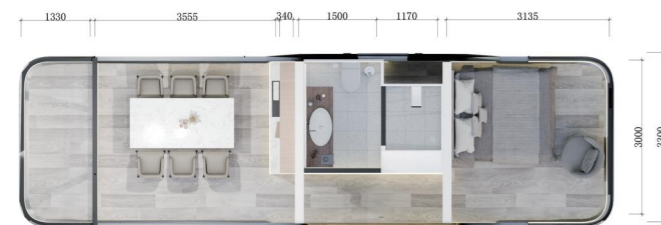

Площадь: 18м²

Вес: 4,5 тонны

Норма загрузки: 40FR/2 комплекта

КОСМИЧЕСКАЯ КАПСУЛА

Таблица комплектации космической капсулы

Космические капсулы: современный дизайн с ярко выраженным технологическим стилем, цельная формовка для удобной и быстрой установки, отличная шумо- и теплоизоляция, панорамная прозрачность, комфортное и пригодное для жизни пространство, подходит для туристических гостевых домов, кемпинга, отдыха и других сценариев.

X5 Космическая капсула

Габариты: 8500×3000×3200мм(Д×Ш×В)

Площадь: 28м²

Вес: 5,5 тонны

Норма загрузки: 40FR/1 комплект

Изображение продукта 1

X5-2 Космическая капсула

Габариты: 8500×3000×3200мм(Д×Ш×В)

Площадь: 28м²

Вес: 5,5 тонны

Норма загрузки: 40FR/1 комплект

Изображение продукта 2

Изображение продукта 3

Таблица комплектации космической капсулы

Космические капсулы: современный дизайн с ярко выраженным технологическим стилем, цельная формовка для удобной и быстрой установки, отличная шумо- и теплоизоляция, панорамная прозрачность, комфортное и пригодное для жизни пространство, подходит для туристических гостевых домов, кемпинга, отдыха и других сценариев.

КОСМИЧЕСКАЯ КАПСУЛА

X7 Gen 2
Космическая капсула

Размеры: 11500×3000×3200мм(Д×Ш×В)

Площадь: 38м²

Вес: 9тонн

Нормазагрузки: 40FR/1 комплект

Изображение продукта 1

D Серия
Космическая капсула