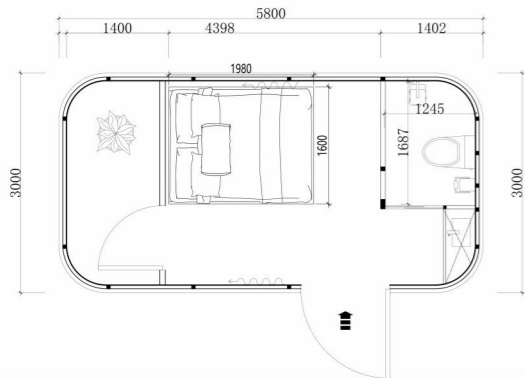

КОСМИЧЕСКАЯ КАПСУЛА

X3
Космическая капсула

Габариты: 5600×3000×3200мм(Д×Ш×В)

Площадь: 18м²

Вес: 4,5 тонны

Норма загрузки: 40FR/2 комплекта

X3-2
Космическая капсула

Габариты: 5600×3000×3200мм(Д×Ш×В)

Площадь: 18м²

Вес: 4,5 тонны

Норма загрузки: 40FR/2 комплекта

КОСМИЧЕСКАЯ КАПСУЛА

Таблица комплектации космической капсулы

Космические капсулы: современный дизайн с ярко выраженным технологическим стилем, цельная формовка для удобной и быстрой установки, отличная шумо- и теплоизоляция, панорамная прозрачность, комфортное и пригодное для жизни пространство, подходит для туристических гостевых домов, кемпинга, отдыха и других сценариев.

X5 Космическая капсула

Габариты: 8500×3000×3200мм(Д×Ш×В)

Площадь: 28м²

Вес: 5,5 тонны

Норма загрузки: 40FR/1 комплект

Изображение продукта 1

X5-2 Космическая капсула

Габариты: 8500×3000×3200мм(Д×Ш×В)

КОСМИЧЕСКАЯ КАПСУЛА

Размеры: 11500×3000×3200мм(Д×Ш×В)

Площадь: 38м²

Вес: 9тонн

Нормазагрузки: 40FR/1 комплект

Размеры: 11500×3000×3200мм(Д×Ш×В)

Площадь: 38м²

Вес: 9тонн