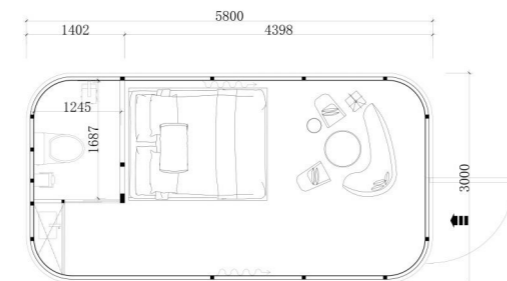

X5 Космическая капсула

Габариты: 8500×3000×3200мм(Д×Ш×В)

Площадь: 28м²

Вес: 5,5 тонны

Норма загрузки: 40FR/1 комплект

Изображение продукта 1

X5-2 Космическая капсула

Габариты: 8500×3000×3200мм(Д×Ш×В)

КОСМИЧЕСКАЯ КАПСУЛА

X7 Gen 2
Космическая капсула

Размеры: 11500×3000×3200мм(Д×Ш×В)

Площадь: 38м²

Вес: 9тонн

Нормазагрузки: 40FR/1 комплект

Изображение продукта 1

D Серия
Космическая капсула

Габариты: 5800×3000×3000мм(Д×Ш×В)

Площадь: 18м²

Вес: 4,5тонны

Нормазагрузки: 40FR/2 комплекта

Изображение продукта 2

Изображение продукта 3

КОСМИЧЕСКАЯ КАПСУЛА

Таблица комплектации космической капсулы

EX5/EX5-2

Размеры: 8500 x 4300 x 3200mm
(Д×Ш×В)
Площадь: 38.25 м²
Грузоподъемность: 40 ОТС/0.5 set
Вес: 6.6 тонны

EY7

Габариты: 11500×4300×3200 mm
(Д×Ш×В)
Площадь: 51.75 м²
Транспортировка: 400ТС/0.5set
Вес: 8.1 тонны