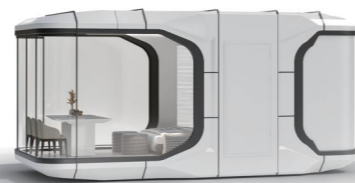

КОСМИЧЕСКАЯ КАПСУЛА

X3
Космическая капсула

Габариты: 5600×3000×3200мм(Д×Ш×В)

Площадь: 18м²

Вес: 4,5 тонны

Норма загрузки: 40FR/2 комплекта

X3-2
Космическая капсула

Габариты: 5600×3000×3200мм(Д×Ш×В)

Площадь: 18м²

Вес: 4,5 тонны

Норма загрузки: 40FR/2 комплекта

КОСМИЧЕСКАЯ КАПСУЛА

Таблица комплектации космической капсулы

Космические капсулы: современный дизайн с ярко выраженным технологическим стилем, цельная формовка для удобной и быстрой установки, отличная шумо- и теплоизоляция, панорамная прозрачность, комфортное и пригодное для жизни пространство, подходит для туристических гостевых домов, кемпинга, отдыха и других сценариев.

X5 Космическая капсула

Габариты: 8500×3000×3200мм(Д×Ш×В)

Площадь: 28м²

Вес: 5,5 тонны

Норма загрузки: 40FR/1 комплект

Изображение продукта 1

X5-2 Космическая капсула

Габариты: 8500×3000×3200мм(Д×Ш×В)

Площадь: 28м²

Вес: 5,5 тонны

Норма загрузки: 40FR/1 комплект

Изображение продукта 2

Изображение продукта 3

Таблица комплектации космической капсулы

Космические капсулы: современный дизайн с ярко выраженным технологическим стилем, цельная формовка для удобной и быстрой установки, отличная шумо- и теплоизоляция, панорамная прозрачность, комфортное и пригодное для жизни пространство, подходит для туристических гостевых домов, кемпинга, отдыха и других сценариев.