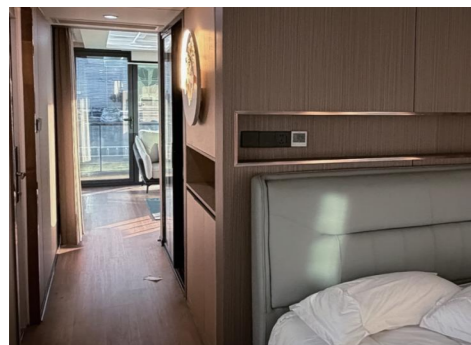

Изображение продукта 1