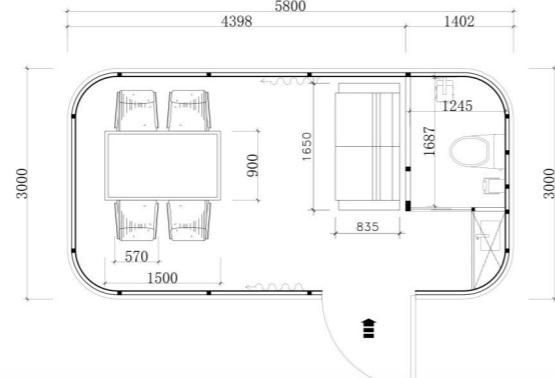

КОСМИЧЕСКАЯ КАПСУЛА

X3
Космическая капсула

Габариты: 5600×3000×3200мм(Д×Ш×В)

Площадь: 18м²

Вес: 4,5 тонны

Норма загрузки: 40FR/2 комплекта

X3-2
Космическая капсула

Габариты: 5600×3000×3200мм(Д×Ш×В)

Площадь: 18м²

Вес: 4,5 тонны

Норма загрузки: 40FR/2 комплекта

КОСМИЧЕСКАЯ КАПСУЛА

Таблица комплектации космической капсулы

Космические капсулы: современный дизайн с ярко выраженным технологическим стилем, цельная формовка для удобной и быстрой установки, отличная шумо- и теплоизоляция, панорамная прозрачность, комфортное и пригодное для жизни пространство, подходит для туристических гостевых домов, кемпинга, отдыха и других сценариев.

X5 Космическая капсула

Габариты: 8500×3000×3200мм(Д×Ш×В)

Площадь: 28м²

Вес: 5,5 тонны

Норма загрузки: 40FR/1 комплект

Изображение продукта 1

X5-2 Космическая капсула

Габариты: 8500×3000×3200мм(Д×Ш×В)

КОСМИЧЕСКАЯ КАПСУЛА

Размеры: 11500×3000×3200мм(Д×Ш×В)

Площадь: 38м²

Вес: 9тонн

Нормазагрузки: 40FR/1 комплект

Размеры: 11500×3000×3200мм(Д×Ш×В)

Площадь: 38м²

Вес: 9тонн