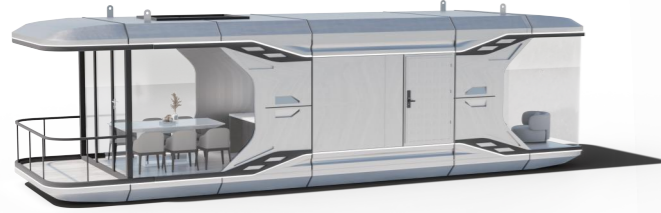

КОСМИЧЕСКАЯ КАПСУЛА

X7 Gen 2
Космическая капсула

Размеры: 11500×3000×3200мм(Д×Ш×В)

Площадь: 38м²

Вес: 9тонн

Нормазагрузки: 40FR/1 комплект