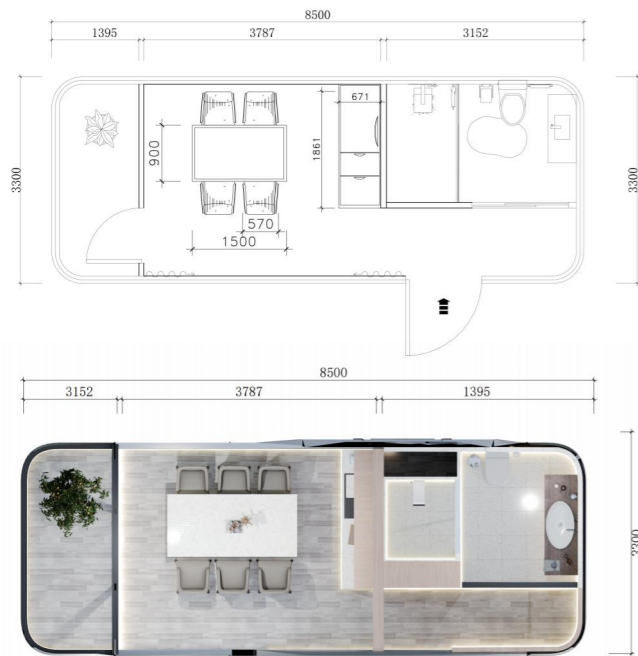

КОСМИЧЕСКАЯ КАПСУЛА

X3
Космическая капсула

Габариты: 5600×3000×3200мм(Д×Ш×В)

Площадь: 18м²

Вес: 4,5 тонны

Норма загрузки: 40FR/2 комплекта

X3-2
Космическая капсула

Габариты: 5600×3000×3200мм(Д×Ш×В)

Площадь: 18м²

Вес: 4,5 тонны

Норма загрузки: 40FR/2 комплекта

КОСМИЧЕСКАЯ КАПСУЛА

Таблица комплектации космической капсулы

Космические капсулы: современный дизайн с ярко выраженным технологическим стилем, цельная формовка для удобной и быстрой установки, отличная шумо- и теплоизоляция, панорамная прозрачность, комфортное и пригодное для жизни пространство, подходит для туристических гостевых домов, кемпинга, отдыха и других сценариев.

X5 Космическая капсула

Габариты: 8500×3000×3200мм(Д×Ш×В)

Площадь: 28м²

Вес: 5,5 тонны

Норма загрузки: 40FR/1 комплект

Изображение продукта 1

X5-2 Космическая капсула

Габариты: 8500×3000×3200мм(Д×Ш×В)

Площадь: 28м²

Вес: 5,5 тонны

Норма загрузки: 40FR/1 комплект

Изображение продукта 2

Изображение продукта 3

Таблица комплектации космической капсулы

Космические капсулы: современный дизайн с ярко выраженным технологическим стилем, цельная формовка для удобной и быстрой установки, отличная шумо- и теплоизоляция, панорамная прозрачность, комфортное и пригодное для жизни пространство, подходит для туристических гостевых домов, кемпинга, отдыха и других сценариев.