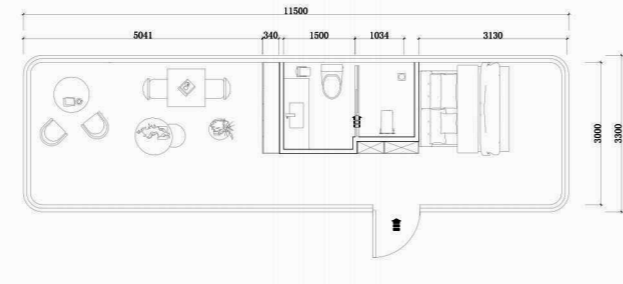

Размеры: 11500×3000×3200мм(Д×Ш×В)

Площадь: 38м²

Вес: 9тонн

Нормазагрузки: 40FR/1 комплект

Размеры: 11500×3000×3200мм(Д×Ш×В)

Площадь: 38м²

Вес: 9тонн

Нормазагрузки: 40FR/1 комплект