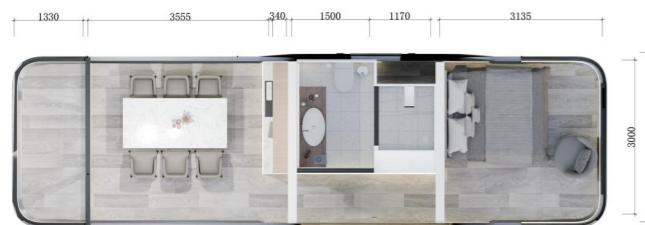

Размеры: 11500×3000×3200мм(Д×Ш×В)

Площадь: 38м²

Вес: 9тонн

Нормазагрузки: 40FR/1 комплект

Размеры: 11500×3000×3200мм(Д×Ш×В)

Площадь: 38м²

Вес: 9тонн

Нормазагрузки: 40FR/1 комплект