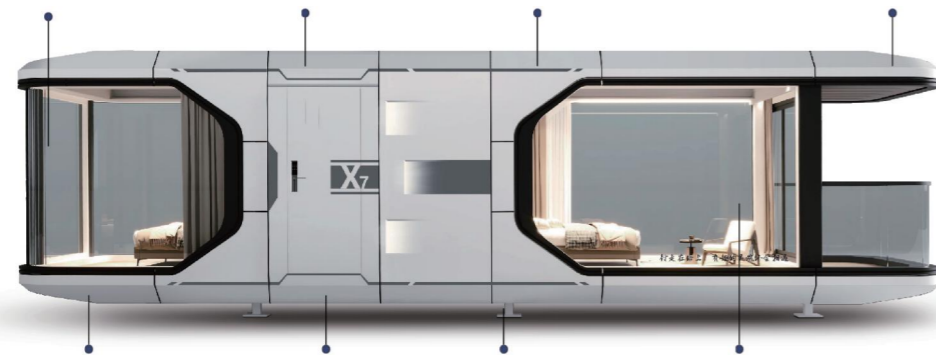

Стиль и планировка:
Современный минималистичный стиль, система умный дом, планировка: спальня, гостиная, кухня и санузел.

Несущая конструкция из сейсмостойкой стали с анкерным креплением основания (сейсмостойкость до 9 баллов). Выдерживает тайфуны до 12 баллов, отличается прочностью и долговечностью.

Стены с теплоизоляционным слоем эффективно минимизируют воздействие температурных перепадов.