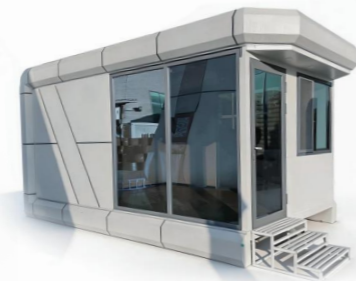

D Серия
Космическая капсула

Габариты: 5800×3000×3000мм(Д×Ш×В)

Площадь: 18м²

Вес: 4,5тонны

Нормазагрузки: 40FR/2 комплекта