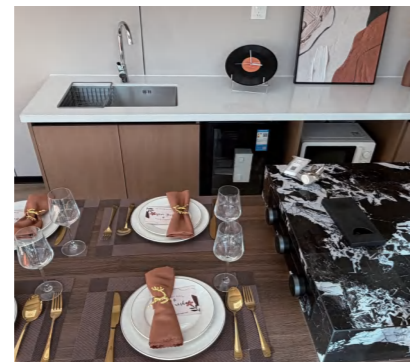

Изображение продукта 2