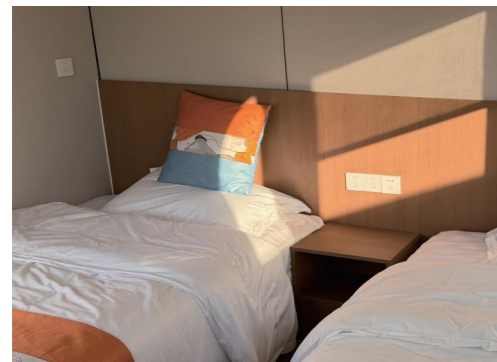

Изображение продукта 1

Размеры (Д*Ш*В): 11500*3000*3200 мм
Площадь: 37,95 м²
Загрузка: 40 FR/1 комплект
Общий вес: 6.5 тонн