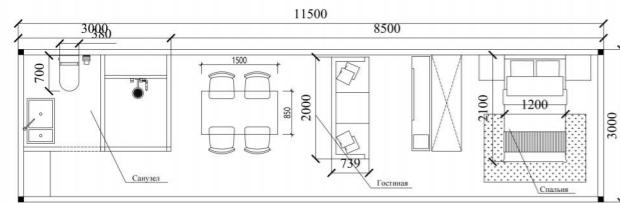

ЯБЛОЧНАЯ КАПСУЛА

Y3
Яблочная капсула

Модель: Y3

Размеры (Д*Ш*В): 5800*3000*3200 мм

Площадь: 19,14 м²

Информация о загрузке: 40 футов FR/1 комплект

Общий вес: 4 тонны

Y5
Яблочная капсула

Модель: Y5

Размеры (Д*Ш*В): 8500*3000*3200 мм

Площадь: 28,05 м²

Информация о загрузке: 40 футов FR/1 комплект

Общий вес: 4.8 тонны

Планировка: Яблочная капсула – это искусство организации пространства, где «малое становится большим». Все функции (сон, отдых, питание) интегрированы в единое открытое пространство. Благодаря продуманному дизайну и технологиям ограниченная площадь раскрывает безграничные возможности для жизни.

ЯБЛОЧНАЯ КАПСУЛА

Y7
Яблочная капсула

Модель: Y7
Размеры (Д*Ш*В): 11500*3000*3200 мм
Площадь: 37,95 м²
Загрузка: 40 FR/1 комплект
Общий вес: 6.5 тонн

Изображение продукта 1

Капсула посадочная
Яблочная капсула

САУНА-КОМНАТА ВВЕДЕНИЕ

Стандартные размеры

Длина (D) 5800mm
 Ширина (Ш) 4500mm
 Высота (В) 3200mm

Площадь 26.1 м²
 Вместимость 2-4 человека

САУНА-КОМНАТА ВВЕДЕНИЕ

Спецификация сауны

Мобильная сауна модульного типа — цельноформованная конструкция, быстрый монтаж, лёгкое перемещение. Отличная теплоизоляция, режимы сухого и влажного пара. Экологичность и долговечность. Идеально подходит для гостевых домов, кемпингов, баз отдыха и оздоровительного туризма.