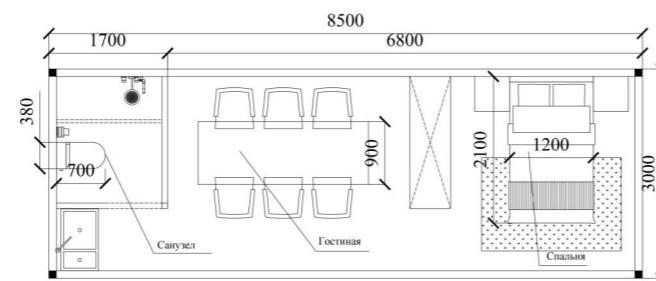

ЯБЛОЧНАЯ КАПСУЛА

Y3
Яблочная капсула

Модель: Y3

Размеры (Д*Ш*В): 5800*3000*3200 мм

Площадь: 19,14 м²

Информация о загрузке: 40 футов FR/1 комплект

Общий вес: 4 тонны

Y5
Яблочная капсула

Модель: Y5

Размеры (Д*Ш*В): 8500*3000*3200 мм

Площадь: 28,05 м²

Информация о загрузке: 40 футов FR/1 комплект

Общий вес: 4.8 тонны

Планировка: Яблочная капсула – это искусство организации пространства, где «малое становится большим». Все функции (сон, отдых, питание) интегрированы в единое открытое пространство. Благодаря продуманному дизайну и технологиям ограниченная площадь раскрывает безграничные возможности для жизни.

ЯБЛОЧНАЯ КАПСУЛА

Y7
Яблочная капсула

Модель: Y7
Размеры (Д*Ш*В): 11500*3000*3200 мм
Площадь: 37,95 м²
Загрузка: 40 FR/1 комплект
Общий вес: 6.5 тонн

Изображение продукта 1

Капсула посадочная
Яблочная капсула

САУНА-КОМНАТА ВВЕДЕНИЕ

Стандартные размеры

Длина (D) 5800mm
 Ширина (Ш) 4500mm
 Высота (В) 3200mm

Площадь 26.1 м²
 Вместимость 2-4 человека

САУНА-КОМНАТА ВВЕДЕНИЕ

Спецификация сауны

Мобильная сауна модульного типа — цельноформованная конструкция, быстрый монтаж, лёгкое перемещение. Отличная теплоизоляция, режимы сухого и влажного пара. Экологичность и долговечность. Идеально подходит для гостевых домов, кемпингов, баз отдыха и оздоровительного туризма.