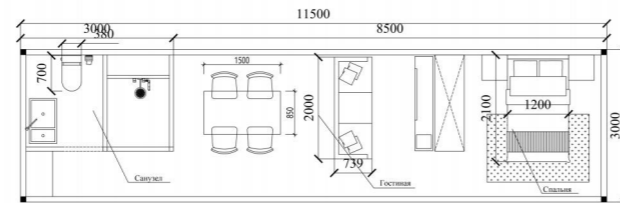

ЯБЛОЧНАЯ КАПСУЛА

Модель: Y7
Размеры (Д*Ш*В): 11500*3000*3200 мм
Площадь: 37,95 м²
Загрузка: 40 FR/1 комплект
Общий вес: 6.5 тонн

Размеры (Д*Ш*В): 11500*3000*3200 мм
Площадь: 37,95 м²
Загрузка: 40 FR/1 комплект
Общий вес: 6.5 тонн

ЯБЛОЧНАЯ КАПСУЛА