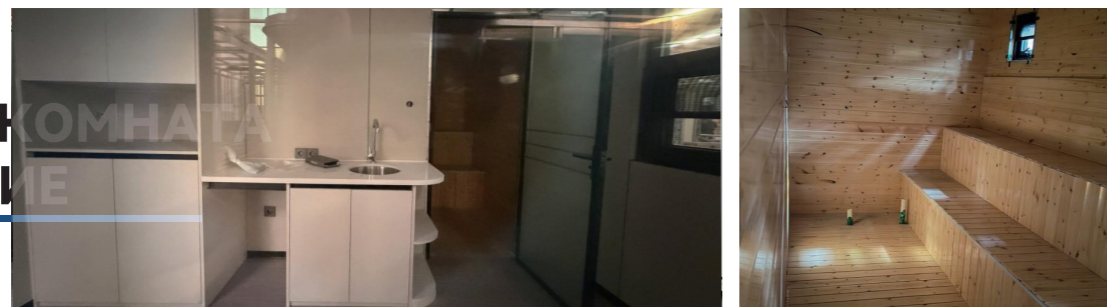

Модель: Y5

Размеры (Д*Ш*В): 8500*3000*3200 мм

Площадь: 28,05 м²

Информация о загрузке: 40 футов FR/1 комплект

Общий вес: 4.8 тонны

Планировка: Яблочная капсула – это искусство организации пространства, где «малое становится большим». Все функции (сон, отдых, питание) интегрированы в единое открытое пространство. Благодаря продуманному дизайну и технологиям ограниченная площадь раскрывает безграничные возможности для жизни.

САУНА-КОМНАТА ВВЕДЕНИЕ

Стандартные размеры

Длина (D) 5800mm
 Ширина (Ш) 4500mm
 Высота (В) 3200mm

Площадь 26.1 м²
 Вместимость 2-4 человека

САУНА-КОМНАТА ВВЕДЕНИЕ

Спецификация сауны

Мобильная сауна модульного типа — цельноформованная конструкция, быстрый монтаж, лёгкое перемещение. Отличная теплоизоляция, режимы сухого и влажного пара. Экологичность и долговечность. Идеально подходит для гостевых домов, кемпингов, баз отдыха и оздоровительного туризма.