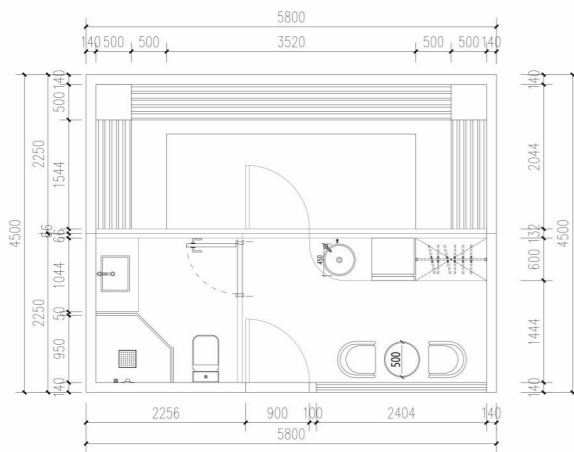

ЯБЛОЧНАЯ КАПСУЛА

Y3
Яблочная капсула

Модель: Y3

Размеры (Д*Ш*В): 5800*3000*3200 мм

Площадь: 19,14 м²

Информация о загрузке: 40 футов FR/1 комплект

Общий вес: 4 тонны

Y5
Яблочная капсула

Модель: Y5

Размеры (Д*Ш*В): 8500*3000*3200 мм

Площадь: 28,05 м²

Информация о загрузке: 40 футов FR/1 комплект

Общий вес: 4.8 тонны

Планировка: Яблочная капсула – это искусство организации пространства, где «малое становится большим». Все функции (сон, отдых, питание) интегрированы в единое открытое пространство. Благодаря продуманному дизайну и технологиям ограниченная площадь раскрывает безграничные возможности для жизни.

ЯБЛОЧНАЯ КАПСУЛА

Y7
Яблочная капсула

Модель: Y7
Размеры (Д*Ш*В): 11500*3000*3200 мм
Площадь: 37,95 м²
Загрузка: 40 FR/1 комплект
Общий вес: 6.5 тонн

Изображение продукта 1

Капсула посадочная
Яблочная капсула

САУНА-КОМНАТА ВВЕДЕНИЕ

Стандартные размеры

Длина (D) 5800mm
 Ширина (Ш) 4500mm
 Высота (В) 3200mm

Площадь 26.1 м²
 Вместимость 2-4 человека

САУНА-КОМНАТА ВВЕДЕНИЕ

Спецификация сауны

Мобильная сауна модульного типа — цельноформованная конструкция, быстрый монтаж, лёгкое перемещение. Отличная теплоизоляция, режимы сухого и влажного пара. Экологичность и долговечность. Идеально подходит для гостевых домов, кемпингов, баз отдыха и оздоровительного туризма.